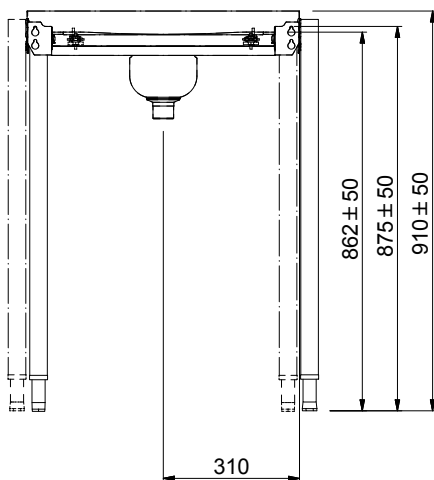

Constructie

- Alle oppervlakken zijn glad en gepolijst uitgevoerd.
- Gelaste solide flensen voor een sterke verbinding van de units.
- De lekbak is van 1,2 mm dik roestvrijstaal AISI304.
- Poten van 40x40 mm roestvrijstaal AISI304.
- De schuin aflopende bodem voert het lekwater af naar de gekoppelde afwasmachine (intrekunits tot 900 mm, 865243, 865451, 865129). Intrekunits vanaf 1000 mm zijn aflopend naar de 1,5" afvoer met uitneembare zeef.
- Standaard geleverd met drie poten.
- De roestvrijstalen stelpoten zijn +50/-50 mm in hoogte verstelbaar, voor de juiste hoogte instelling ten opzichte van de afwasmachine.

Duurzaamheid

- Toepasbaar bij de toevoerzijde van de afwasmachine.
- De intrekunits met haakse invoer zijn leverbaar met een lengte vanaf 700 mm olopend met 100 mm tot 1500 mm.

Front aanzicht

Zij aanzicht

Boven aanzicht

Afvoer

Afvoer aansluiting
863134 (HSSL14) 1"1/2

Algemene gegevens

Externe afmetingen, lengte	1400 mm
Externe afmetingen, breedte	623 mm
Externe afmetingen, hoogte	922 mm
Gewicht, netto	21 kg
Lekbak materiaal	Roestvrijstaal AISI304 - EN 1.4301