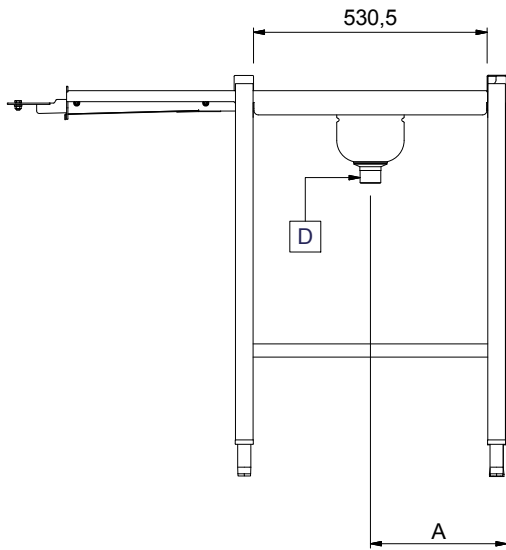

Goedkeuring

Uitvoering

- Ontworpen voor het transport van afwasmachine korven van 500x500 mm.
- Rollenbanen worden voorgemonteerd geleverd en zijn gemakkelijk te monteren.
- Sleufgaten en koppennen voor een snelle en eenvoudige montage met weinig schroefverbindingen.
- De haakse invoerunit wordt aangedreven door de korventransportmachine.
- De intrekunit met haakse toevoer is voor plaatsing tussen een korventransport afwasmachine en een rollenbaan of een handmatige sorteertafel.
- De korven worden automatisch ingevoerd in de afwasmachine, zodra deze zijn aangevoerd van de rollenbaan.
- Voor EMR korventransportmachines met een 300 mm lange spatkap aan de invoerzijde moet de minimale lengte van de haakse intrekunit 800 mm zijn.

Constructie

- Alle oppervlakken zijn glad en gepolijst uitgevoerd.
- Gelaste solide flensen voor een sterke verbinding van de units.
- De lekbak is van 1,2 mm dik roestvrijstaal AISI304.
- Poten van 40x40 mm roestvrijstaal AISI304.
- De schuin aflopende bodem voert het lekwater af naar de gekoppelde afwasmachine (intrekunits tot 900 mm, 865243, 865451, 865129). Intrekunits vanaf 1000 mm zijn aflopend naar de 1,5" afvoer met uitneembare zeef.
- Standaard geleverd met drie poten.
- De roestvrijstalen stelpoten zijn +50/-50 mm in hoogte verstelbaar, voor de juiste hoogte instelling ten opzichte van de afwasmachine.

Duurzaamheid

- Toepasbaar bij de toevoerzijde van de afwasmachine.
- De intrekunits met haakse invoer zijn leverbaar met een lengte vanaf 700 mm olopend met 100 mm tot 1500 mm.

Front aanzicht

Zij aanzicht

Boven aanzicht

Afvoer

Afvoer aansluiting
863134 (HSSL14) 1"1/2

Algemene gegevens

Externe afmetingen, lengte	1400 mm
Externe afmetingen, breedte	623 mm
Externe afmetingen, hoogte	922 mm
Gewicht, netto	21 kg
Lekbak materiaal	Roestvrijstaal AISI304 - EN 1.4301