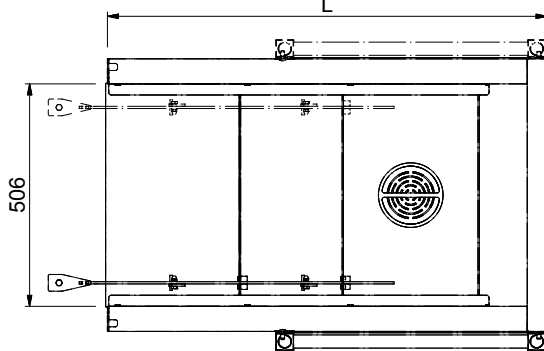

Goedkeuring

Uitvoering

- Ontworpen voor het transport van afwasmachine korven van 500x500 mm.
- Rollenbanen worden voorgemonteerd geleverd en zijn gemakkelijk te monteren.
- Sleufgaten en koppennen voor een snelle en eenvoudige montage met weinig schroefverbindingen.
- De haakse invoerunit wordt aangedreven door de korventransportmachine.
- De intrekunit met haakse toevoer is voor plaatsing tussen een korventransport afwasmachine en een rollenbaan of een handmatige sorteertafel.
- De korven worden automatisch ingevoerd in de afwasmachine, zodra deze zijn aangevoerd van de rollenbaan.
- Voor EMR korventransportmachines met een 300 mm lange spatkap aan de invoerzijde moet de minimale lengte van de haakse intrekunit 800 mm zijn.

Constructie

- Alle oppervlakken zijn glad en gepolijst uitgevoerd.
- Gelaste solide flensen voor een sterke verbinding van de units.
- De lekbak is van 1,2 mm dik roestvrijstaal AISI304.
- Poten van 40x40 mm roestvrijstaal AISI304.
- De schuin aflopende bodem voert het lekwater af naar de gekoppelde afwasmachine (intrekunits tot 900 mm, 865243, 865451, 865129). Intrekunits vanaf 1000 mm zijn aflopend naar de 1,5" afvoer met uitneembare zeef.
- Standaard geleverd met drie poten.
- De roestvrijstalen stelpoten zijn +50/-50 mm in hoogte verstelbaar, voor de juiste hoogte instelling ten opzichte van de afwasmachine.

Duurzaamheid

- Toepasbaar bij de toevoerzijde van de afwasmachine.
- De intrekunits met haakse invoer zijn leverbaar met een lengte vanaf 700 mm olopend met 100 mm tot 1500 mm.

Front aanzicht

Zij aanzicht

Boven aanzicht

Afvoer

Afvoer aansluiting
863134 (HSSL14) 1"1/2

Algemene gegevens

Externe afmetingen, lengte	1400 mm
Externe afmetingen, breedte	623 mm
Externe afmetingen, hoogte	922 mm
Gewicht, netto	21 kg
Lekbak materiaal	Roestvrijstaal AISI304 - EN 1.4301